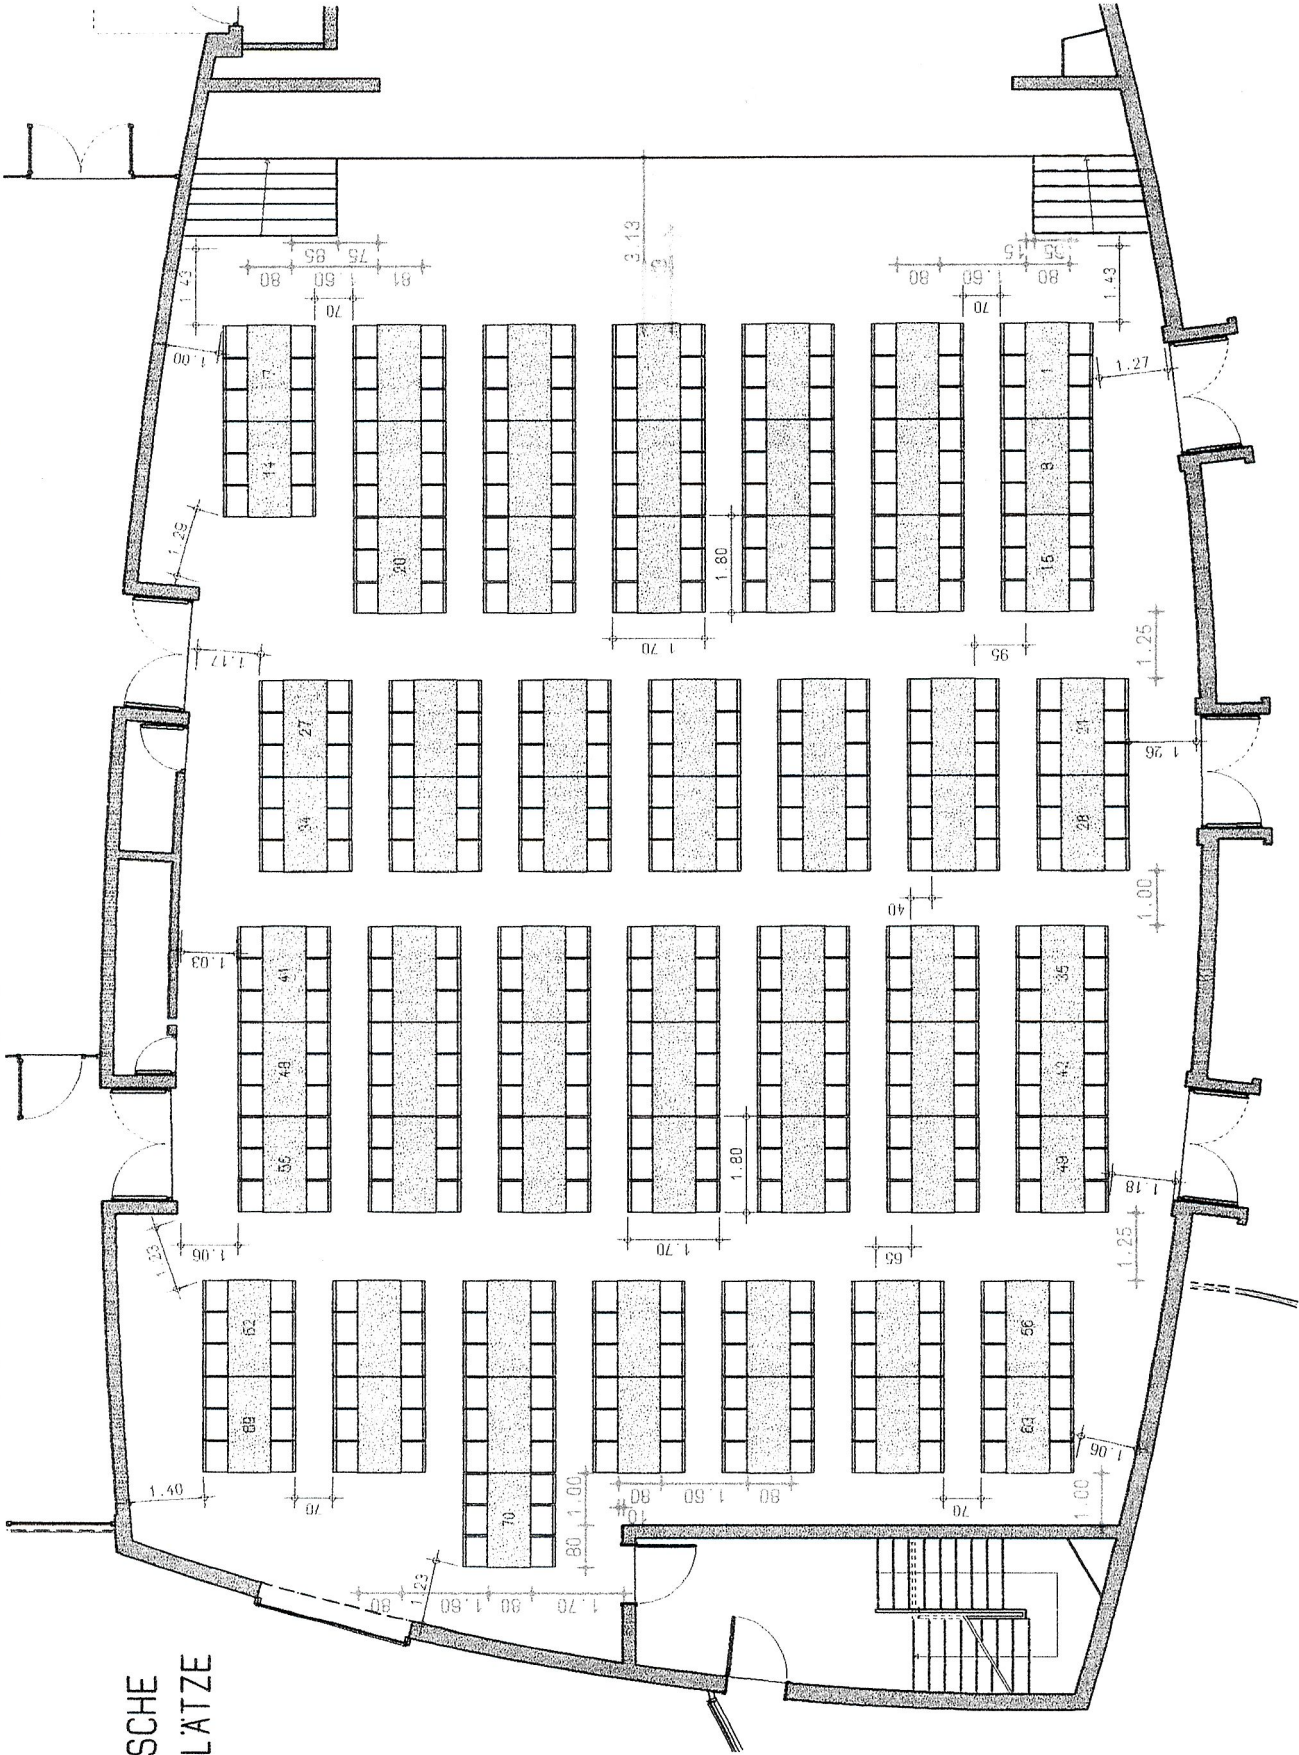

# BESTUHLUNGSPLAN : GANZLER SAAL

70 TISCHE  
420 PLATZE

DIE VORGABEN DIESES PLANES SIND HINSICHTLICH TISCH-  
ANORDNUNGEN UND WEGBREITEN ZWINGEND EINZUHALTEN !

VARIANTE C  
560 PLATZE